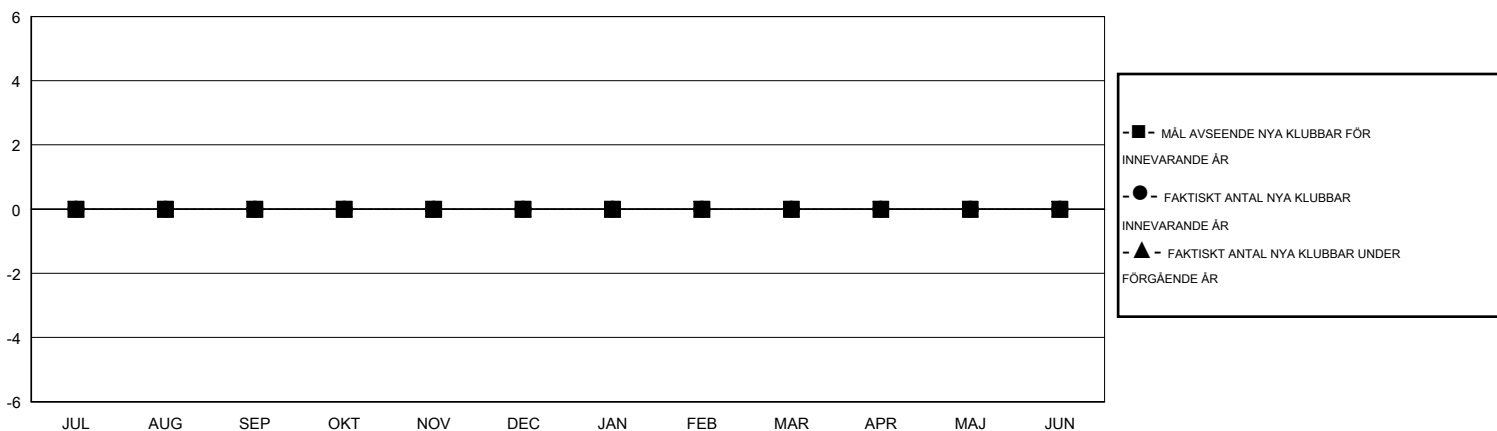

MONTHLY MEMBERSHIP PROGRESS REPORT

District 104 K

Results as of: 8/31/2014

GMT: Kenneth Persson

OMRÅDE NORWAY

GMT KO 4

Klubbar					Medlemmar				
RESULTAT FÖR 2014-2015					RESULTAT FÖR 2014-2015				
KVARTAL	MÅL AVSEENDE NYA KLUBBAR	FAKTISKT ANTAL NYA KLUBBAR	FAKTISKT ANTAL NEDLAGDA KLUBBAR	FAKTISK NETTOÖKNING / MINSKNING	KVARTAL	MÅL AVSEENDE NYA MEDLEMMAR	FAKTISKT ANTAL NYA MEDLEMMAR TOTALT	FAKTISKT ANTAL AVFÖRDA MEDLEMMAR	FAKTISK NETTOÖKNING / MINSKNING
JUL/AUG/SEP	0	0	0	0	JUL/AUG/SEP	1	2	7	-5
OKT/NOV/DEC	0	0	0	0	OKT/NOV/DEC	1	0	0	0
JAN/FEB/MAR	0	0	0	0	JAN/FEB/MAR	1	0	0	0
APR/MAJ/JUN	0	0	0	0	APR/MAJ/JUN	1	0	0	0

MÅL OCH FAKTISKT ANTAL NYA KLUBBAR