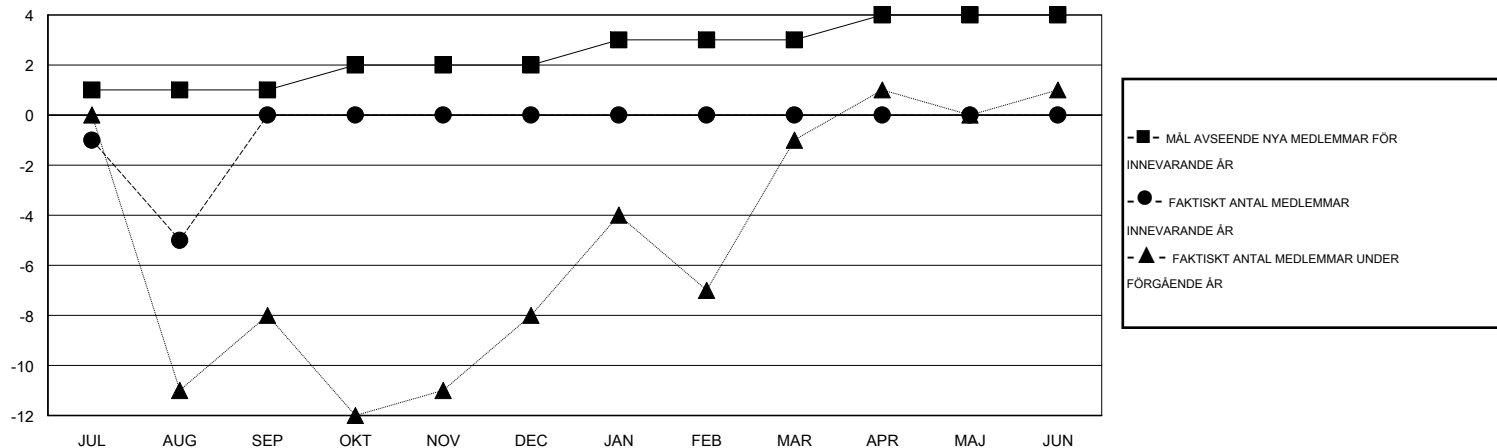

MONTHLY MEMBERSHIP PROGRESS REPORT

District 104 K

Results as of: 8/31/2014

GMT: Kenneth Persson

OMRÅDE NORWAY

GMT KO 4

Klubbar					Medlemmar				
RESULTAT FÖR 2014-2015					RESULTAT FÖR 2014-2015				
KVARTAL	MÅL AVSEENDE NYA KLUBBAR	FAKTISKT ANTAL NYA KLUBBAR	FAKTISKT ANTAL NEDLAGDA KLUBBAR	FAKTISK NETTOÖKNING / MINSKNING	KVARTAL	MÅL AVSEENDE NYA MEDLEMMAR	FAKTISKT ANTAL NYA MEDLEMMAR TOTALT	FAKTISKT ANTAL AVFÖRDA MEDLEMMAR	FAKTISK NETTOÖKNING / MINSKNING
JUL/AUG/SEP	0	0	0	0	JUL/AUG/SEP	1	2	7	-5
OKT/NOV/DEC	0	0	0	0	OKT/NOV/DEC	1	0	0	0
JAN/FEB/MAR	0	0	0	0	JAN/FEB/MAR	1	0	0	0
APR/MAJ/JUN	0	0	0	0	APR/MAJ/JUN	1	0	0	0

MÅL OCH FAKTISKT ANTAL NYA KLUBBAR

MÅL OCH FAKTISKT ANTAL MEDLEMMAR

NEDLAGDA KLUBBAR: 0	1 CLUBS OF 43 TOG UPP EN ELLER FLER NYA MEDLEMMAR	KÖNSFÖRDELNING
		MAN 1,082 (86.42%)
		KVINNA 170 (13.58%)
AVFÖRDA MEDLEMMAR	KLICKA HÄR FÖR INFORMATION OM STATUS	FAMILJMEDLEMMAR 6
AVLIDNA 1		HUVUDMAN I HUSHÄLLET 3
NEDLAGD KLUBB 0		INGEN HUVUDMAN I HUSHÄLLET 3
ÖVRIGA 6		
TOTAL 7		